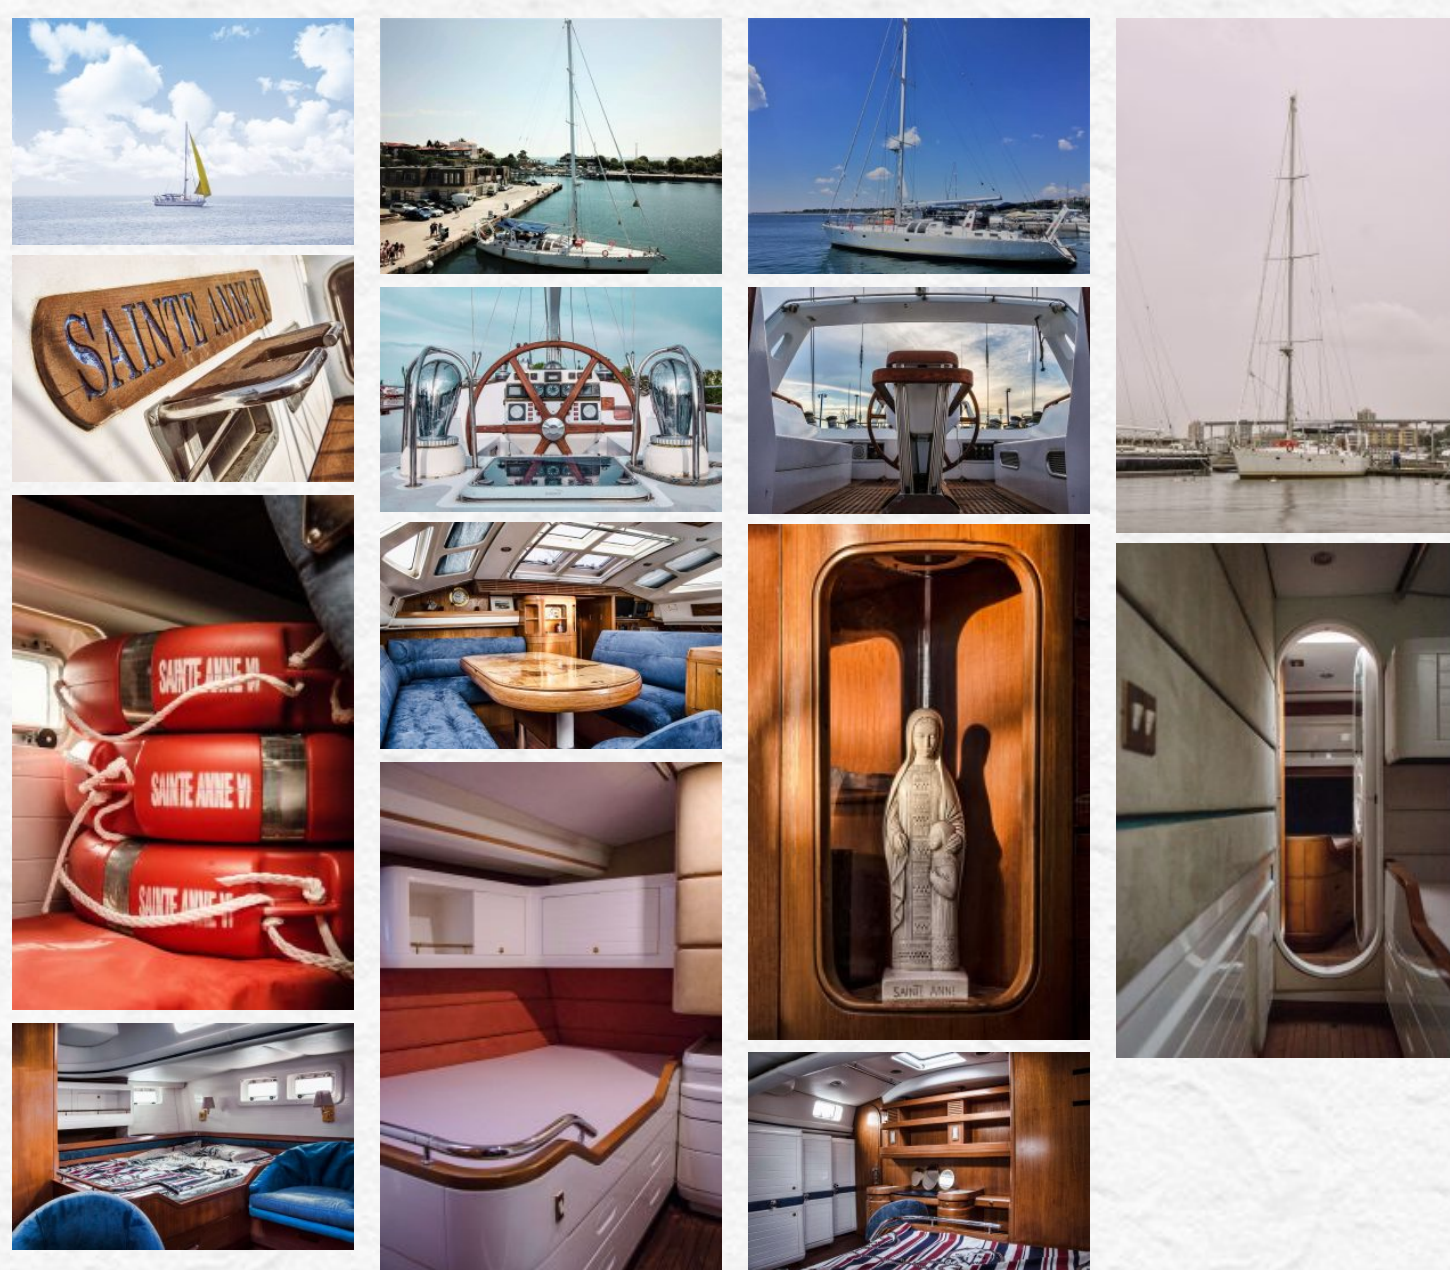

Галерия за Sainte Anne VI /Custom built/ Несебър

Наемете яхта - Sainte Anne VI /Custom built/ Несебър -

Попълнете следните полета, за да направите поръчка:

Име:

Страна:

Адрес:

e-mail:

Тел.:

Възрастни:

Деца:

Начална дата:

Крайна дата:

Изпрати

Отказ

Таблица за такси

В случай на повреда на лодката има такса с максимален размер 750€

Още информация [↓](#)