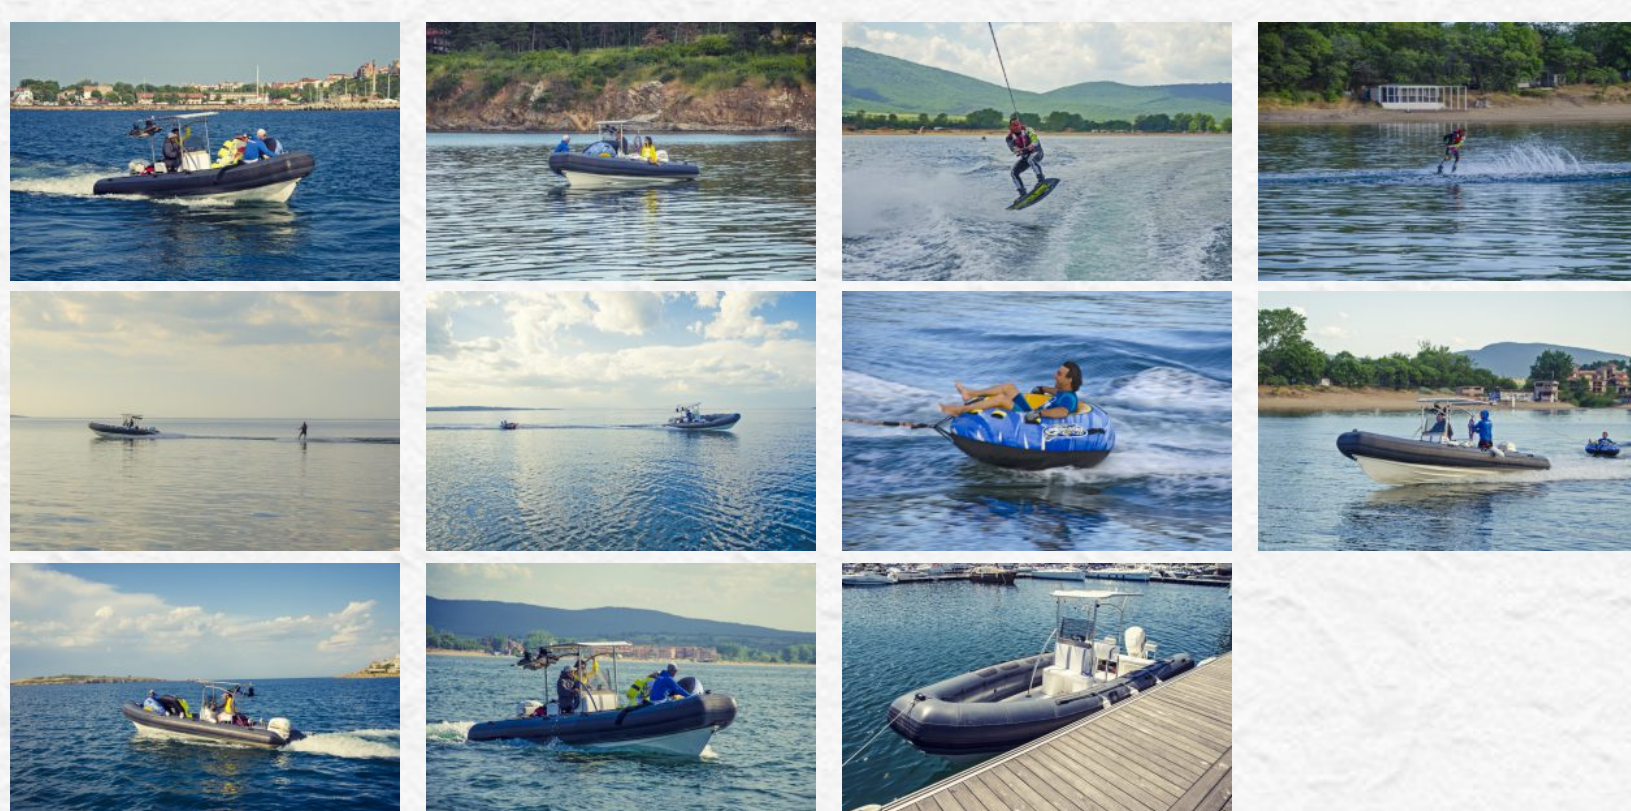

## Valiant DR 750

VALIANT DR 750 е изключителен и най-големият екземпляр от гамата VALIANT DR PROFESSIONAL RIB.

Valiant DR 750 е европейско производство от висок клас, здрава продукция за дневна търговска употреба. Valiant DR 750 за „гмуркане и спасяване“ е бърз, силен, гъвкав и просторен.

### Галерия за Valiant DR 750