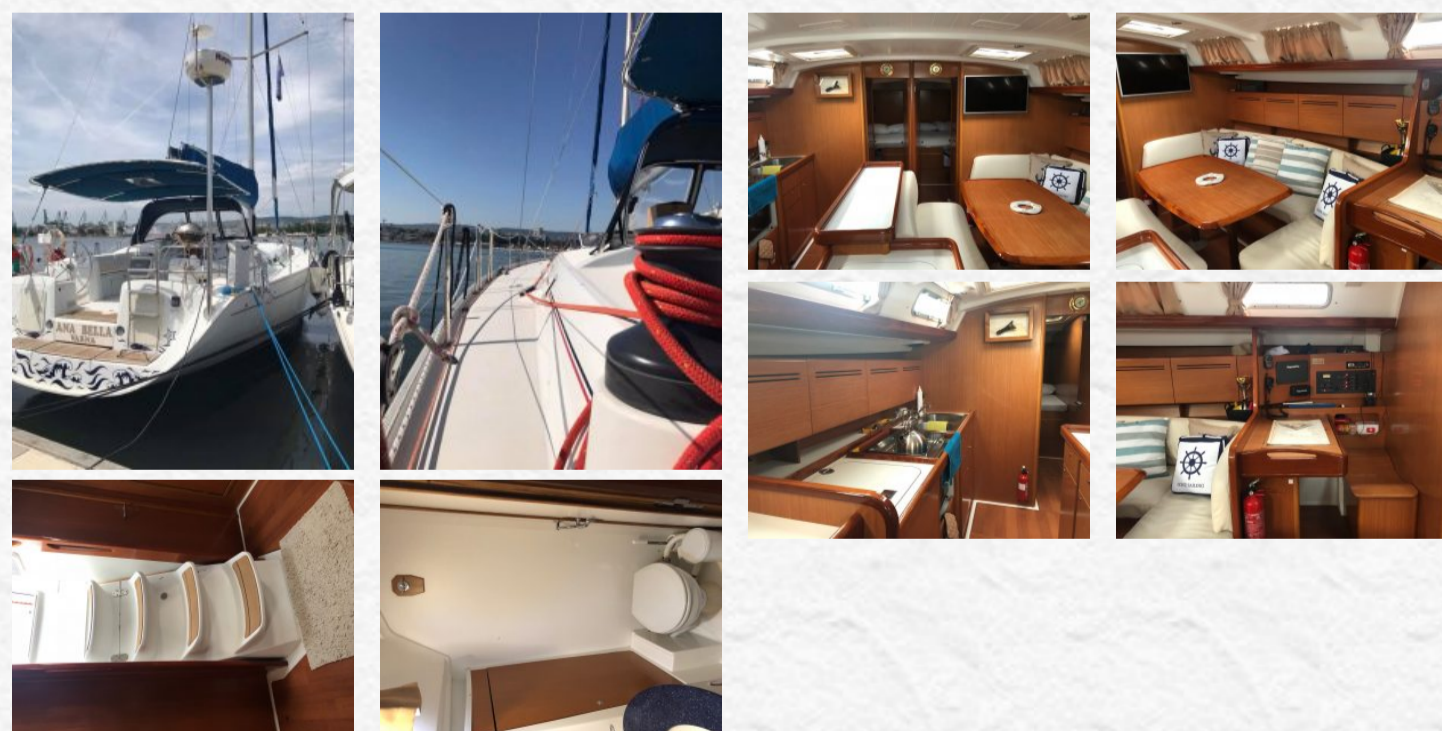

Галерия за Ana Belle /Beneteau Cyclades 50.5/ Варна

Цени

1 ден	550 евро
3 дни	1500 евро
1 седмица	3600 евро

Цената включва:

- Наем на яхтата;
- Капитан;

Цената не включва:

- Пристанищна такса - Варна;
- Гориво;
- Кетъринг;
- Други;

Наемете яхта - Ana Belle /Beneteau Cyclades 50.5/ Варна -

Попълнете следните полета,
за да направите поръчка:

Име:

Страна:

Адрес:

e-mail:

Тел.:

Възрастни:

Деца:

Капитан:

☒ Да ☐ Не

Начална дата:

1 януари

2019

Крайна дата:

1 януари

2019

Допълнителна
информация:

Изпрати

Отказ

Таблица за такси

В случай на повреда на
лодката има такса с
максимален размер 750€

Още информация